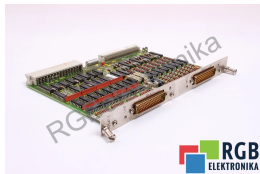

03450-A VERSION C 03 450-A 548 114.9001.01 03450 KARTA DO RCM2 SIEMENS ID11708

Używany SIEMENS 03450-A
Sprzęt przetestowany i wyczyszczony.
24 miesiące gwarancji
Dedykowany kurier
Wysyłka w 24h

DANE TECHNICZNE

PRODUCENT	SIEMENS
MODEL	03450-A
KATEGORIA	Moduły rozszerzeń
WAGA [KG]	1.0

WSPARCIE DOSTĘPNE 24/7
[+48 71 750 09 78](tel:+48717500978)

NAPISZ DO NAS
info@rgbelektronika.pl

STANOWISKO TESTOWE

Dysponujemy opracowanymi przez nas stanowiskami testowymi, dzięki którym sprawdzamy czy urządzenie jest sprawne. To za pomocą tych stanowisk testujemy naprawione urządzenie, na które dajemy później aż 24 miesiące gwarancji, a Ty możesz mieć pewność, że twój sprzęt został naprawiony w serwisie świadczącym usługi najwyższej jakości.

PRODUKTY Z OFERTY RGB ELEKTRONIKA TO:

NAJWYŻSZA JAKOŚĆ

Każdy produkt poddawany jest specjalistycznej ocenie, na podstawie najlepszej jakości, by zagwarantować ich bezawaryjną pracę. Dzięki temu możesz mieć pewność, że urządzenie **SIEMENS 03450-A** zostało przygotowane z największą starannością.